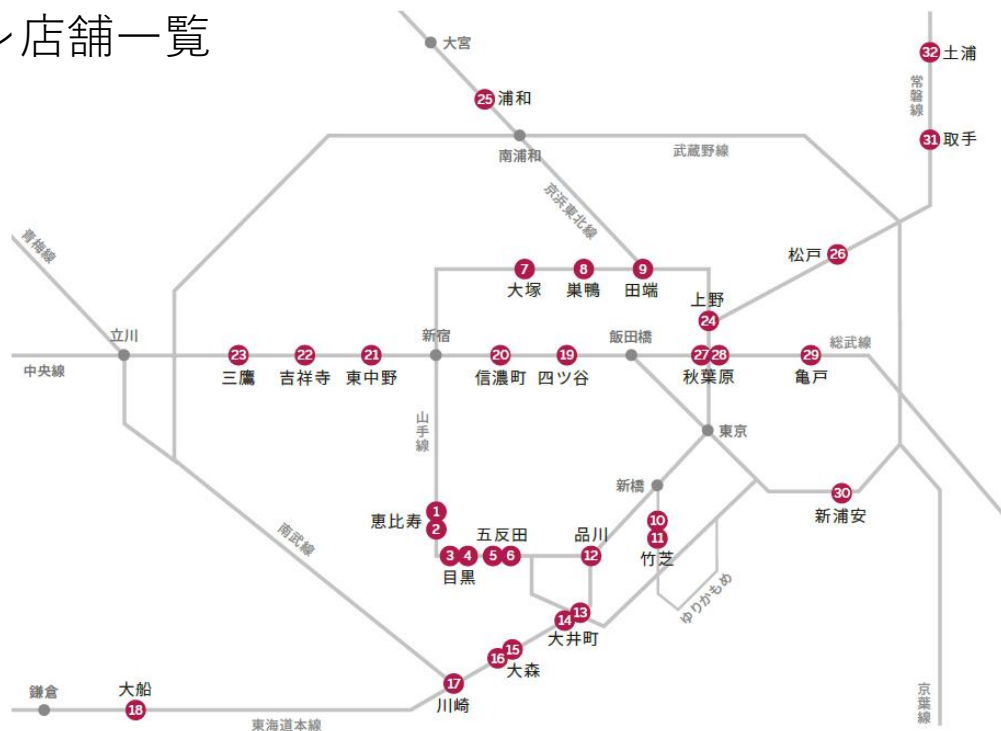

【お問合せ先】

当社物件への店舗出店をご検討の方は、下記フォームよりお問合せください。
<https://www.atre.co.jp/inquiry/tenant/form>

アトレ店舗一覧

アトレ恵比寿

[アトレ恵比寿本館] 開業：1997年10月1日 SC階数：地上7階 SC延床面積：23,580㎡ 店舗面積：12,646㎡
 [アトレ恵比寿西館] 開業：2016年4月15日 SC階数：地下1階、地上8階 SC延床面積：9,514㎡ 店舗面積：4,949㎡