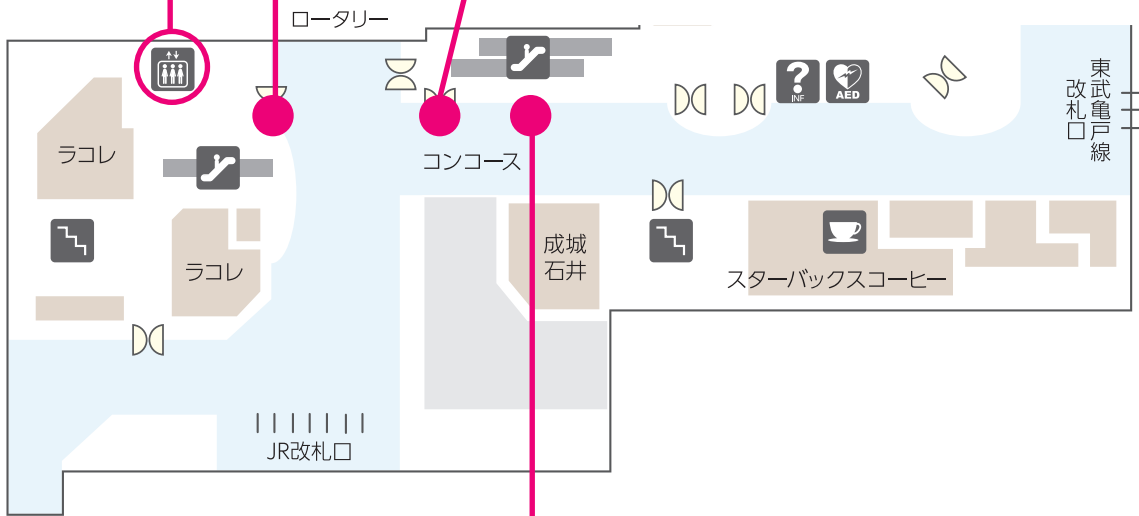

催事のご案内

シェ・リュイ [ベーカリー]
2/21 (水) ~

シェ・リュイ [洋菓子]
3/18 (月) ~ 5/31 (金)

シドニー [化粧品・化粧雑貨]
2/2 (金) ~

【場所】 7F アトレホール
7Fエレベーターを降りてすぐ左手
(1Fエレベーターホールから7Fへ)

1F

やなか珈琲店 [コーヒー]
2/21 (水) ~ ~ 5/31 (金)

ファンケル [化粧品・健康食品]
1/30 (火) ~