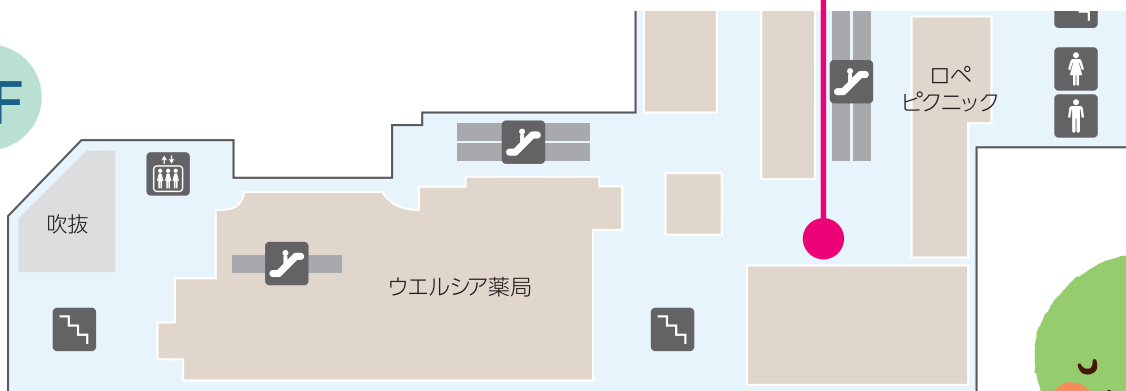

やなか珈琲店 [コーヒー]
2/21 (水) ~ ~ 5/31 (金)

ファンケル [化粧品・健康食品]
1/30 (火) ~

2F

催事情報について
詳しくはこちら ▶▶