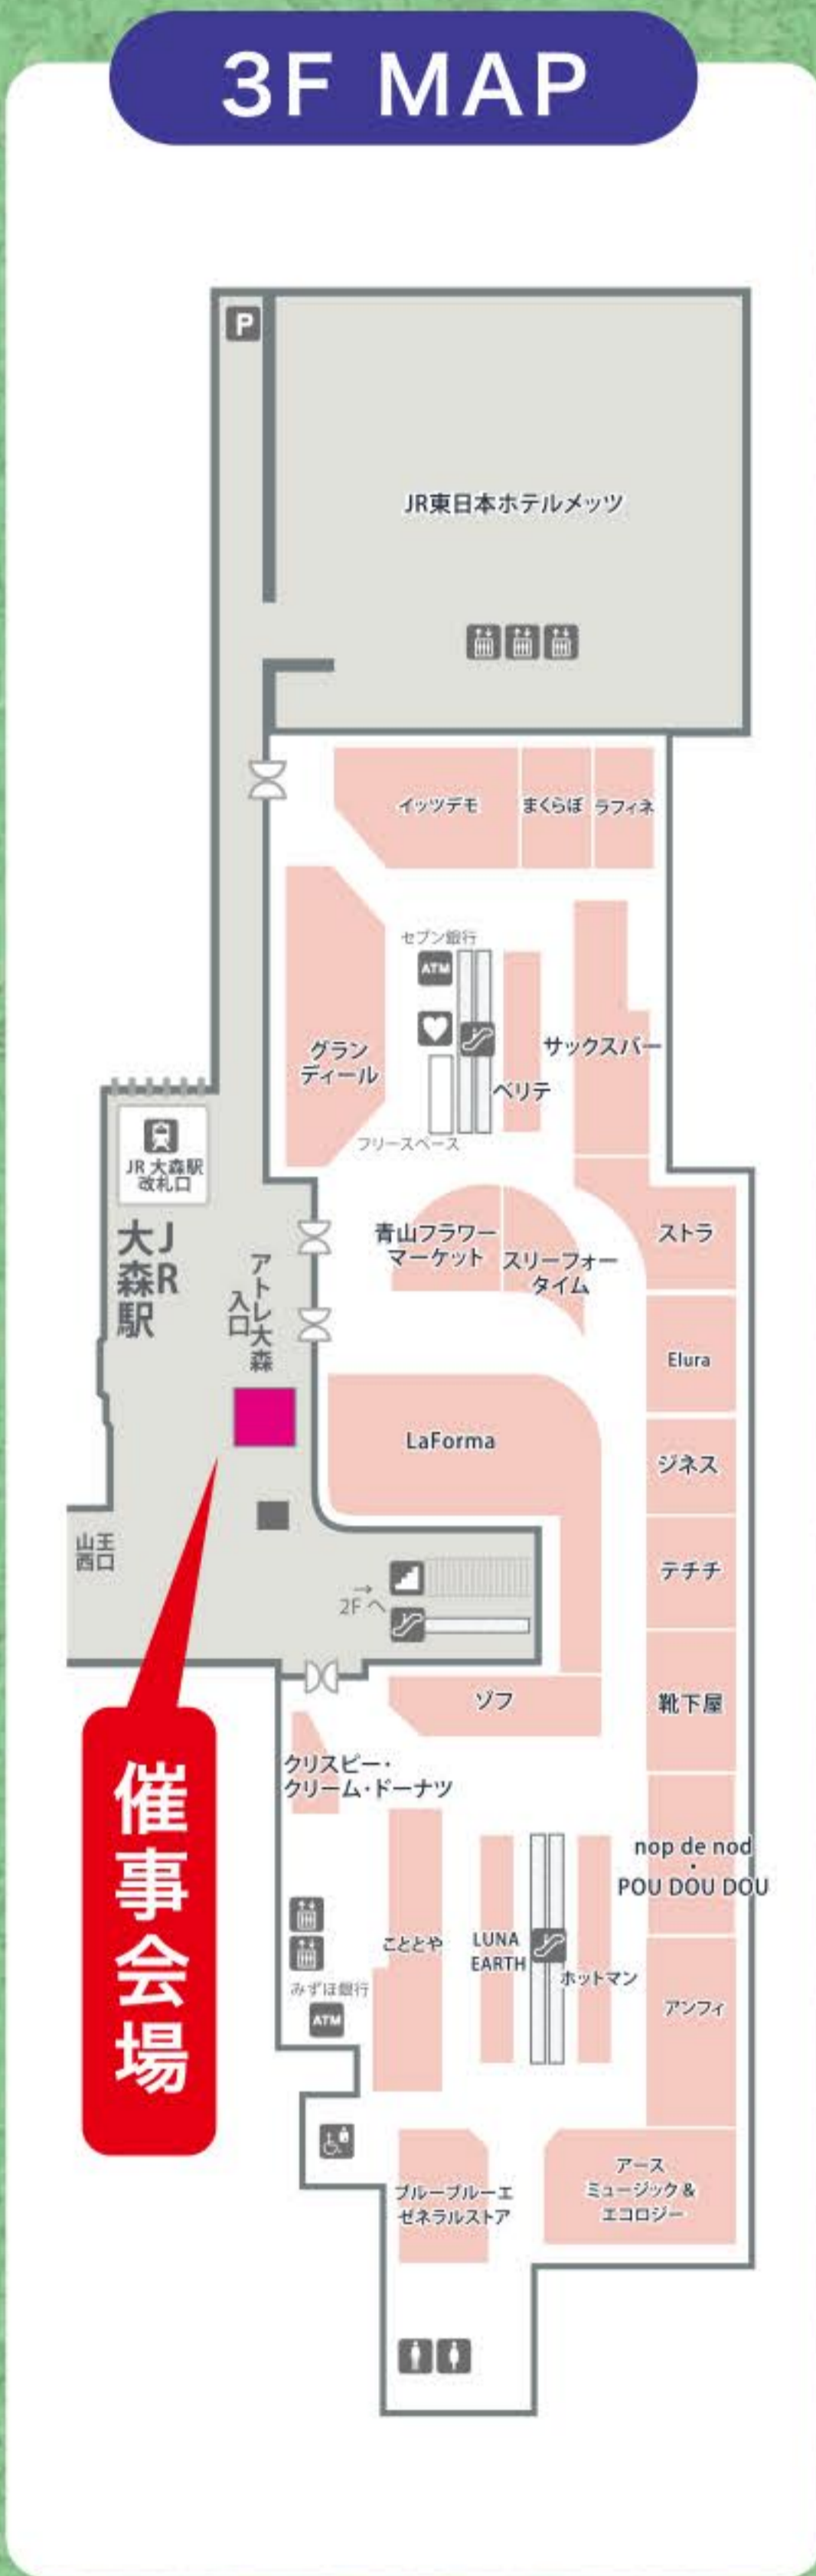

6月

atré OMORI

催事スケジュール

期間限定SHOP 10:00～21:00 初日12:00頃オープン(準備出来次第) ※駐車サービス、LINEクーポン対象外。 **場所：3F 正面口**

5/29 金 ▶ 6/9 火

菓子処
まつだ屋

菓子処まつだ屋
[和菓子]

生地にこだわった
見た目もかわいい
カラフルな苺大福串。

6/10 水 ▶ 6/21 日

浅草 園 梅園

浅草梅園
[和菓子]

創業安政元年。
浅草寺門前で江戸より続く
老舗甘味処。

6/22 月 ▶ 6/30 火

エファール河村屋
[洋菓子]

板橋プリン
奥久慈卵と地養卵をブレンドした
とても贅沢な味に仕上げたプリンです。

※スケジュールは都合により変更になる場合がございます
※開始・終了時間は前後する可能性があります
※写真はイメージです

期間限定 Open

3/24 火 ▶ 6/23 火

あさぎり牛乳 [スイーツ]

場所：3F フリースペース