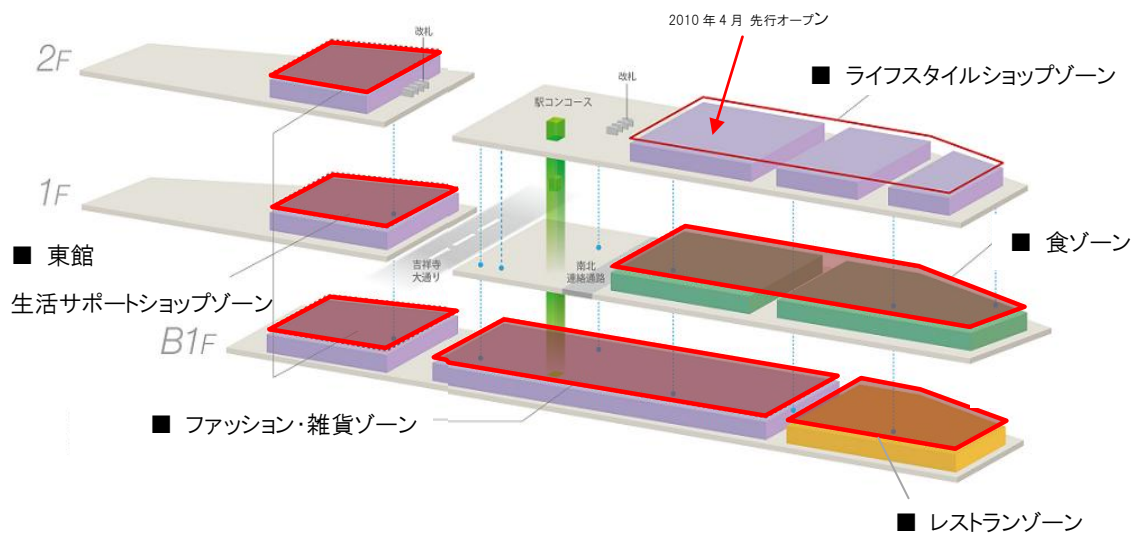

<東館 生活サポートショップゾーン>

駅東口の生活をサポートするゾーン。1F には世界中、日本中から厳選した食料品を集める「成城石井」や、カフェ併設のベーカリー「ドンク」、2F にはブック&カフェゾーンとして、充実したコミックコーナーを設けた「ブックファースト東館」、厳選した豆を使用し一杯一杯手作りでご提供する「タリーズコーヒー」、B1F には美容系ショップがそれぞれオープンし、お客様に個性豊かなショップによるワンストップショッピングをご提供します。お買い物以外でも街に開かれたピッツェリア & パール「サルヴァトーレ クオモ & パール」で緩やかな時間を過ごすなど、生活の様々なシーンでご活用いただけます。

[既存フロア]

<2F ライフスタイルショップゾーン>

2010 年 4 月にオープンしたライフスタイルショップゾーン。情報発信性が高く、日常をより豊かにする雑貨・書籍・ベーカリー・グロサリー・カフェ等、遊び・本物・知識・発見をトータルにご提案します。

■MD ゾーニング