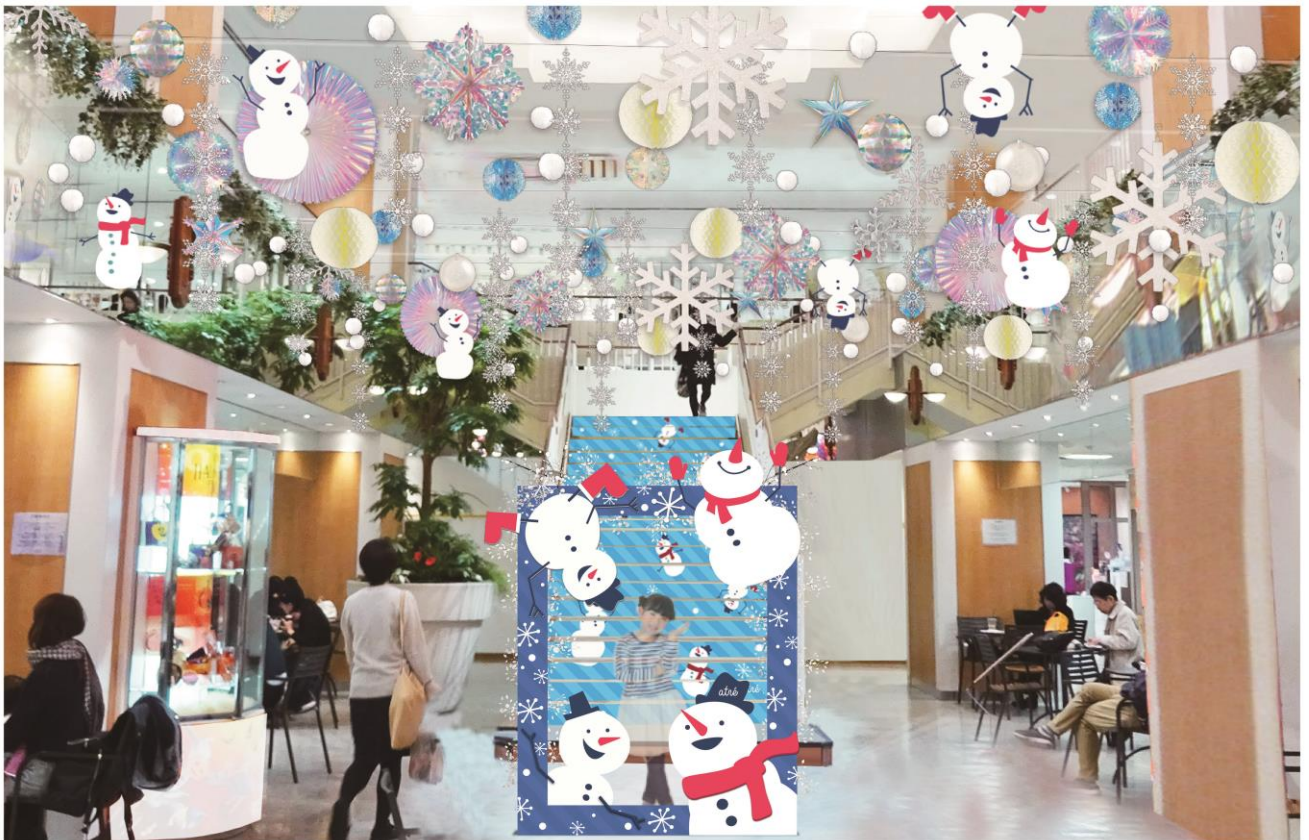

報道関係者各位

atré

雪だるまのパンやブローチが作れる！
アトレ新浦安の冬プロモーション
2019年1月2日(水)～31日(木)に開催

株式会社アトレ（本社：東京都渋谷区、代表取締役社長：一ノ瀬俊郎、以下、アトレ）が運営する「アトレ新浦安」では、2019年1月2日(水)～31日(木)の期間中、“雪だるま”をテーマとしたプロモーションを実施いたします。

アトレ新浦安で雪だるまイベントが盛りだくさん！

2019年1月2日(水)～31日(木)の期間中、アトレ新浦安の館内各所に雪だるまがたくさん登場します。1F ガーデンテラスには、フォトスポットや大人から子供までくつろげる広々とした絨毯を設置し、各種イベントを開催いたします。

※写真はイメージです。

おひるねアートで写真を撮ろう

ふわふわ絨毯の上で、人気の「おひるねアート」を撮影できます♪

日時 : 2019年1月5日(土)・6日(日)
各日11:00/11:30/13:00/
13:30/14:00/14:30
(各回約30分)
場所 : 1F ガーデンテラス
参加費 : 500円 (税込)
定員 : 各回6名様
参加方法 : ホームページより要予約

ドンクのパン教室～雪だるまパンと干支パンを作ろう～

毎回大人気のパン教室。今回は雪だるまと干支のイノシシを作ります。

日時 : 2019年1月12日(土)
11:00/15:00 (各回約1時間)
場所 : 1F ガーデンテラス
参加費 : 500円 (税込)
定員 : 各回10名様
参加方法 : ホームページより要予約

「バルドラーユ浦安」加藤選手とふわふわボールを蹴ろう

JR京葉線が「KEIYO TEAM6」プロジェクトで応援する「バルドラーユ浦安*」のキャプテン・加藤選手と一緒にふわふわボールを蹴ろう♪
ミニゲームやユニフォームを着て写真撮影もできます！

有隣堂presents絵本の読み聞かせ

書店「有隣堂」が冬らしい絵本を厳選して、ふわふわ絨毯の上で読み聞かせを行います。

※写真はイメージです。

日時 : 2019年1月27日(日)
11:00/13:00/15:00
(各回約30分)
場所 : 1F ガーデンテラス
参加費 : 無料
定員 : なし
※当日会場にお越しください。

冬真っ盛り！「雪」モチーフのアイテム・メニュー大集合♪

1月15日(火)～31日(木)の期間中、対象ショップでは「雪」をモチーフとしたアイテムやメニューを展開いたします。詳細は期間中に館内に掲出されるポスターをご覧ください。