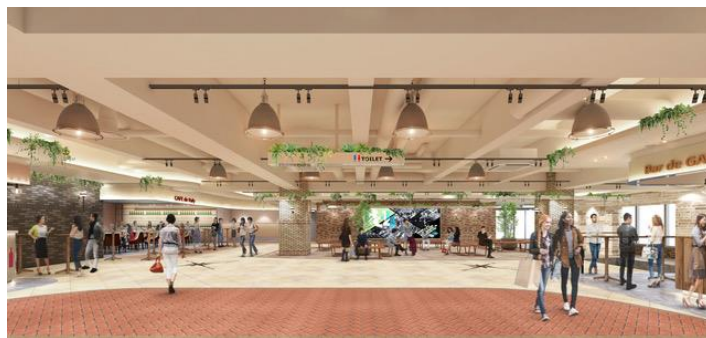

## “スポーツの聖地”神宮外苑へ入口に食を楽しむ5ショップが誕生 「アトレ信濃町」2021年2月1日（月）リニューアルオープン

株式会社アトレ（本社：東京都渋谷区、代表取締役社長：一ノ瀬俊郎）は、2021年2月1日（月）、JR信濃町駅に直結するJR信濃町ビル1・2階の「アトレヴィ信濃町（所在地：東京都新宿区）」を「アトレ信濃町」へリニューアルオープンします。

国立競技場・明治神宮野球場など多くの運動施設が集積する、“スポーツの聖地”神宮外苑。そんな神宮外苑に向かう入口に、待ち合わせやテイクアウトに最適なカフェとベーカリー、神宮外苑の熱気をサポーター同士で分かち合えるレストラン、あわせて5ショップが誕生。各ショップではオープン記念の特典をご用意しております（※一部対象外あり）。

館内には、スポーツの試合を終日放映する大型モニターをアトレで初めて設置！おいしい食事を楽しみながら、どこにいてもスポーツを感じることができます。

【1Fフロアは陸上競技のトラックをイメージ】

【2Fチアーズテラスには70インチの大型モニターを設置】