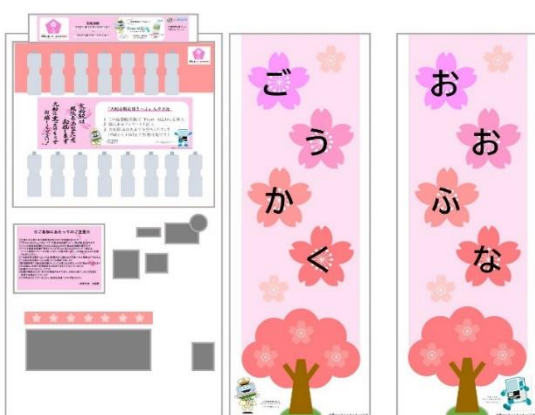

1. イベント実施期間

2021年12月10日（金）～2022年3月12日（土）

2. イベント概要

- 大船駅南改札外 みどりの窓口前に設置しているイベント専用 アキュアの自販機で「From AQUA」を購入し、同自販機横に設置しているアンケートをご記入いただきます。
- 大船駅南改札係員に、購入された「From AQUA」とアンケートを提示いただくと、大船駅オリジナル硬券「大船合格応援きっぷ」とオリジナルのおみくじ「ふなみくじ」をプレゼントいたします。
 - ※「大船合格応援きっぷ」と「ふなみくじ」は、イベント実施期間中の9:00～19:00にお渡しいたします。
 - ※「大船合格応援きっぷ」では駅構内への入場および列車へのご乗車はできません。
 - ※ 駅混雑時等、「大船合格応援きっぷ」のお渡しをお待ちいただく場合がございます。

【合格応援きっぷの流れ】

- ① イベント専用 アキュアの自販機で「From AQUA」を購入してください
- ② 自動販売機横に設置しているアンケートを記入してください
- ③ 購入した「From AQUA」と記入したアンケートを南改札係員へ提示ください
- ④ 「大船合格応援きっぷ」と「ふなみくじ」をプレゼントいたします

■From AQUA<フロムアクア>～谷川連峰の天然水～ 商品概要

群馬県谷川岳直下の大清水（だいしみず）トンネル内で取水した天然水を商品化したミネラルウォーターで、1984年発売の「大清水（おおしみず）」を2007年にブランドリニューアルして誕生。2012年には、エキナカを移動中のお客さまのニーズを追求し「持ち歩きたくなる水」をコンセプトに、移動中の飲用に便利な「落ちないキャップ」を採用しました。

- ・商品名：From AQUA<フロムアクア>～谷川連峰の天然水～
- ・品名等：ナチュラルミネラルウォーター、硬度約20度（軟水）
- ・採水地：谷川連峰（群馬県利根郡みなかみ町）
- ・販売価格：530mlPET（110円） / 280mlPET（100円）※記載価格は自販機での販売価格です。

3. イベント専用 アクアアの自販機デザイン、「大船合格応援きっぷ」「ふなみくじ」について

【イベント専用 アクアアの自販機デザイン】