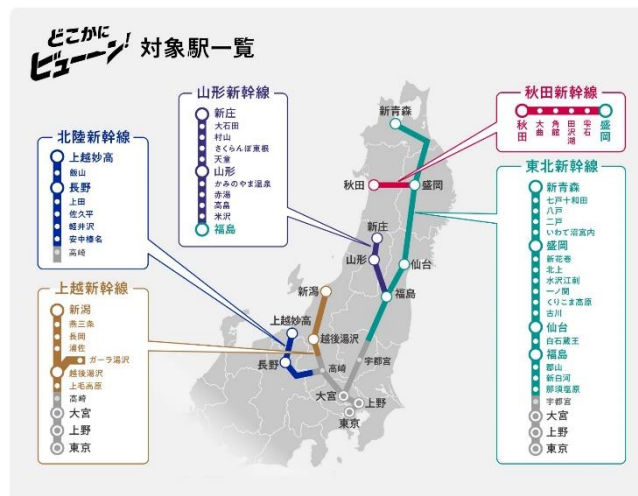

毎日のお買物で貯まるJRE POINTを使って、東日本エリア各地へのおトクな新幹線の旅をお楽しみください!

アトレで貯まった  
JRE POINTで  
「どこかにビューーン!」が  
申し込めます!

■アトレでおトクにJRE POINTを貯めるには・・・?

1. JRE POINTカード (バーコードまたはポイントカード)

アトレでのお買物で通常100円(税抜※1)ごとに1ポイント。さらに「ハッピーWポイント」開催時には100円(税抜)ごとに2ポイント貯まります。ハッピーWポイント開催日は「アトレ公式LINE」やホームページでご確認ください。

(※2) JRE CARD優待店でのご利用に限ります。ご利用条件により、還元率が異なる場合があります。

JRE CARD

## ■ JR東日本『どこかにビューーン!』について (参考)

お客さまがお持ちのJRE POINTを使って、JR東日本がおススメする**4つの行き先候補駅(新幹線停車駅)**の中から、**どこか1つの駅**へランダムにご旅行いただけるサービスです。

思いもよらない素敵な場所への旅を通じて、新たな出会いや体験などの新しい価値を提供しています。

※詳しくは以下のページをご参照ください。  
<https://dokokani-eki-net.com/>