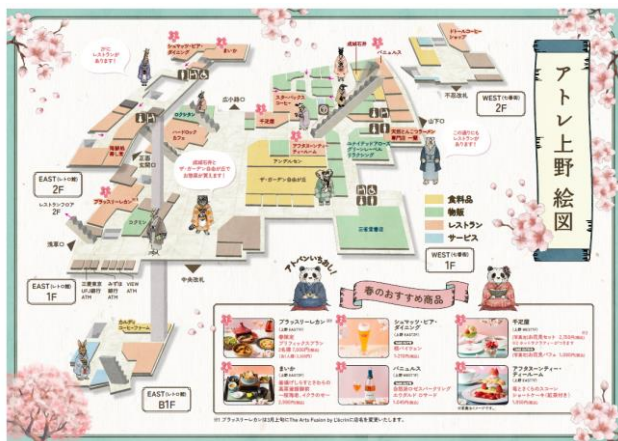

### (1)「ようこそ上野」メインビジュアル

《メインビジュアル》

和装したアトレ上野公式インスタグラマーのアトパン & アトパンの彼女や動物たちが、お客様をお出迎えます。館内の装飾もオリジナルイラストによるデザインで、アトレ上野でしか見られない特別な空間を演出します。

■ 展開期間 2025年3月1日(土)～4月6日(日)

■ 場 所 アトレ上野館内

<イラストレータープロフィール>  
Orié Kawamura

<https://www.instagram.com/orie.kawamura/>

(2) アトパンいちおし！春のおすすめ商品

春のおすすめ商品を「アトパン」がピックアップ！お花見や行楽の前後に楽しめる特別メニューをご紹介します。

- 展開期間 2025年3月1日(土)～4月6日(日)
- 場 所 アトレ上野館内対象ショップ

特設サイトはこちら

<https://www.atre.co.jp/campaign/spring/ueno>

(3) 上野案内ガイドMAP「アトレ上野絵図」

アトレ上野館内情報と上野の街の情報を載せた上野案内ガイドMAPを、「ようこそ上野」特設サイトにて公開します。

- 公開期間 2025年3月1日(土)～4月6日(日)
- 対象言語 日本語、英語、中国語（繁体字）

特設サイトはこちら

<https://www.atre.co.jp/campaign/spring/ueno>

《上野絵図》

(4) 「ようこそ上野」フотスポット

アトレ上野にお花見スポットが出現！アトパン＆アトパンの彼女やメインビジュアルの動物たちがお客様を歓迎します。また、期間中、アトレ上野公式Instagramによる「インスタキャンペーン」も実施します。

《フオトスポット》

■ 展開期間

2025年3月1日(土)～4月6日(日)

■ 場所

アトレ上野 EAST2階回廊

■ インスタキャンペーン

- ・アトレ上野公式Instagram (@atre.ueno) をフォロー
- ・撮影したフオトスポットの写真に #アトレ上野でお花見 を付けて投稿
- ・抽選で20名様にアトレ上野館内で使えるデジタルクーポン2,000円 (500円×4回分) をプレゼント