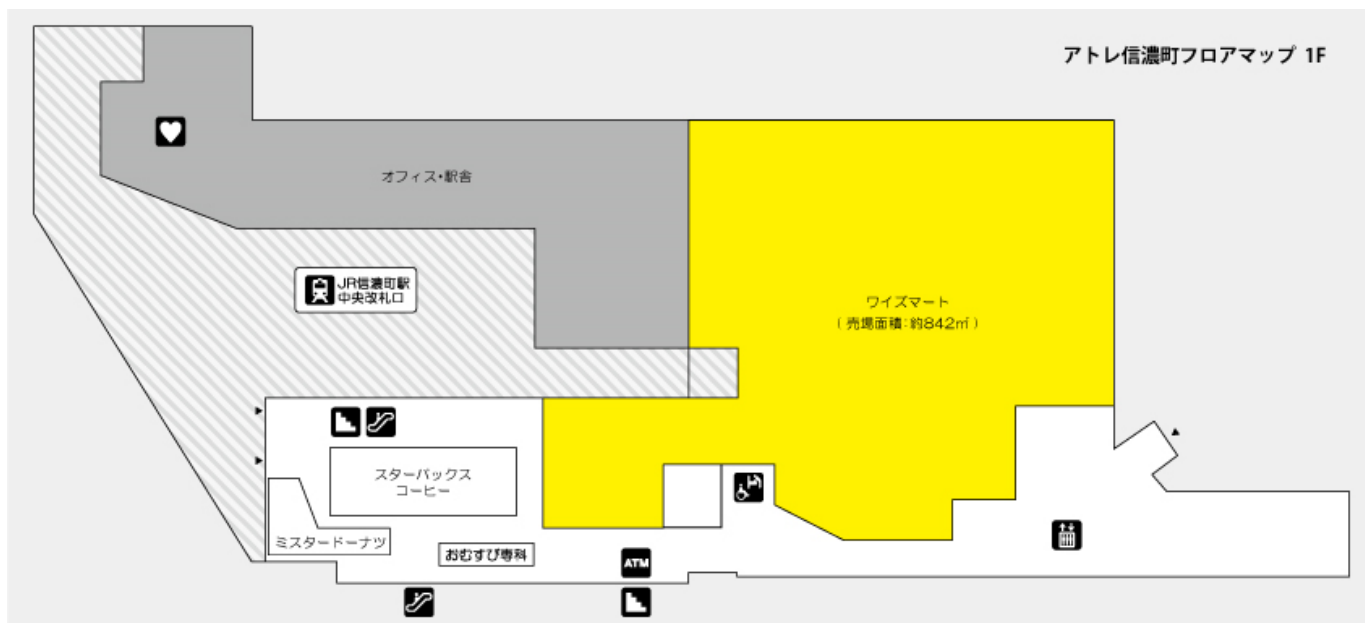

アトレ信濃町は日常に寄り添う館へ

アトレ信濃町は、2021年に「FEEL GAIEN」～Sharing the taste & mind～をコンセプトにリニューアルを行い、神宮外苑の入口にある駅ビルとして、来街する人々がスポーツやイベントの感動と共に食を楽しめる、居心地の良い空間を目指して参りました。

この度、都心に所在するアトレ信濃町に「ワイズマート」がオープンすることにより、これまで以上にイベントシーンでの利便性が向上することは勿論、地域の皆さまや来街する人々が気軽に食料品や日用品を利用できる、日常に寄り添う館へと生まれ変わります。