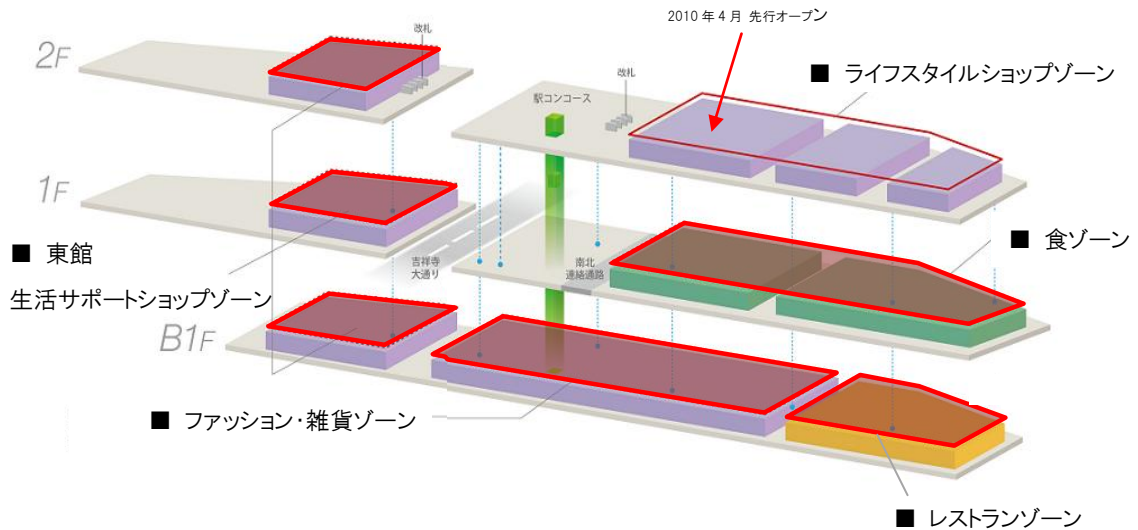

<東館 生活サポートショップゾーン>

駅東口の生活をサポートするゾーン。1F には世界中、日本中から厳選した食料品を集める「成城石井」や、カフェ併設のベーカリー「ドンク」、2F にはブック&カフェゾーンとして、充実したコミックコーナーを設けた「ブックファースト東館」、厳選した豆を使用し一杯一杯手作りでご提供する「タリーズコーヒー」、B1F には美容系ショップがそれぞれオープンし、お客様に個性豊かなショップによるワンストップショッピングをご提供します。お買い物以外でも街に開かれたレストランカフェ「サルバトーレクオモ&パール」で緩やかな時間を過ごすなど、生活の様々なシーンでご活用いただけます。

[既存フロア]

<2F ライフスタイルショップゾーン>

2010年4月にオープンしたライフスタイルショップゾーン。情報発信性が高く、日常をより豊かにする雑貨・書籍・ベーカリー・グロサリー・カフェ等、遊び・本物・知識・発見をトータルにご提案します。

■MDゾーニング